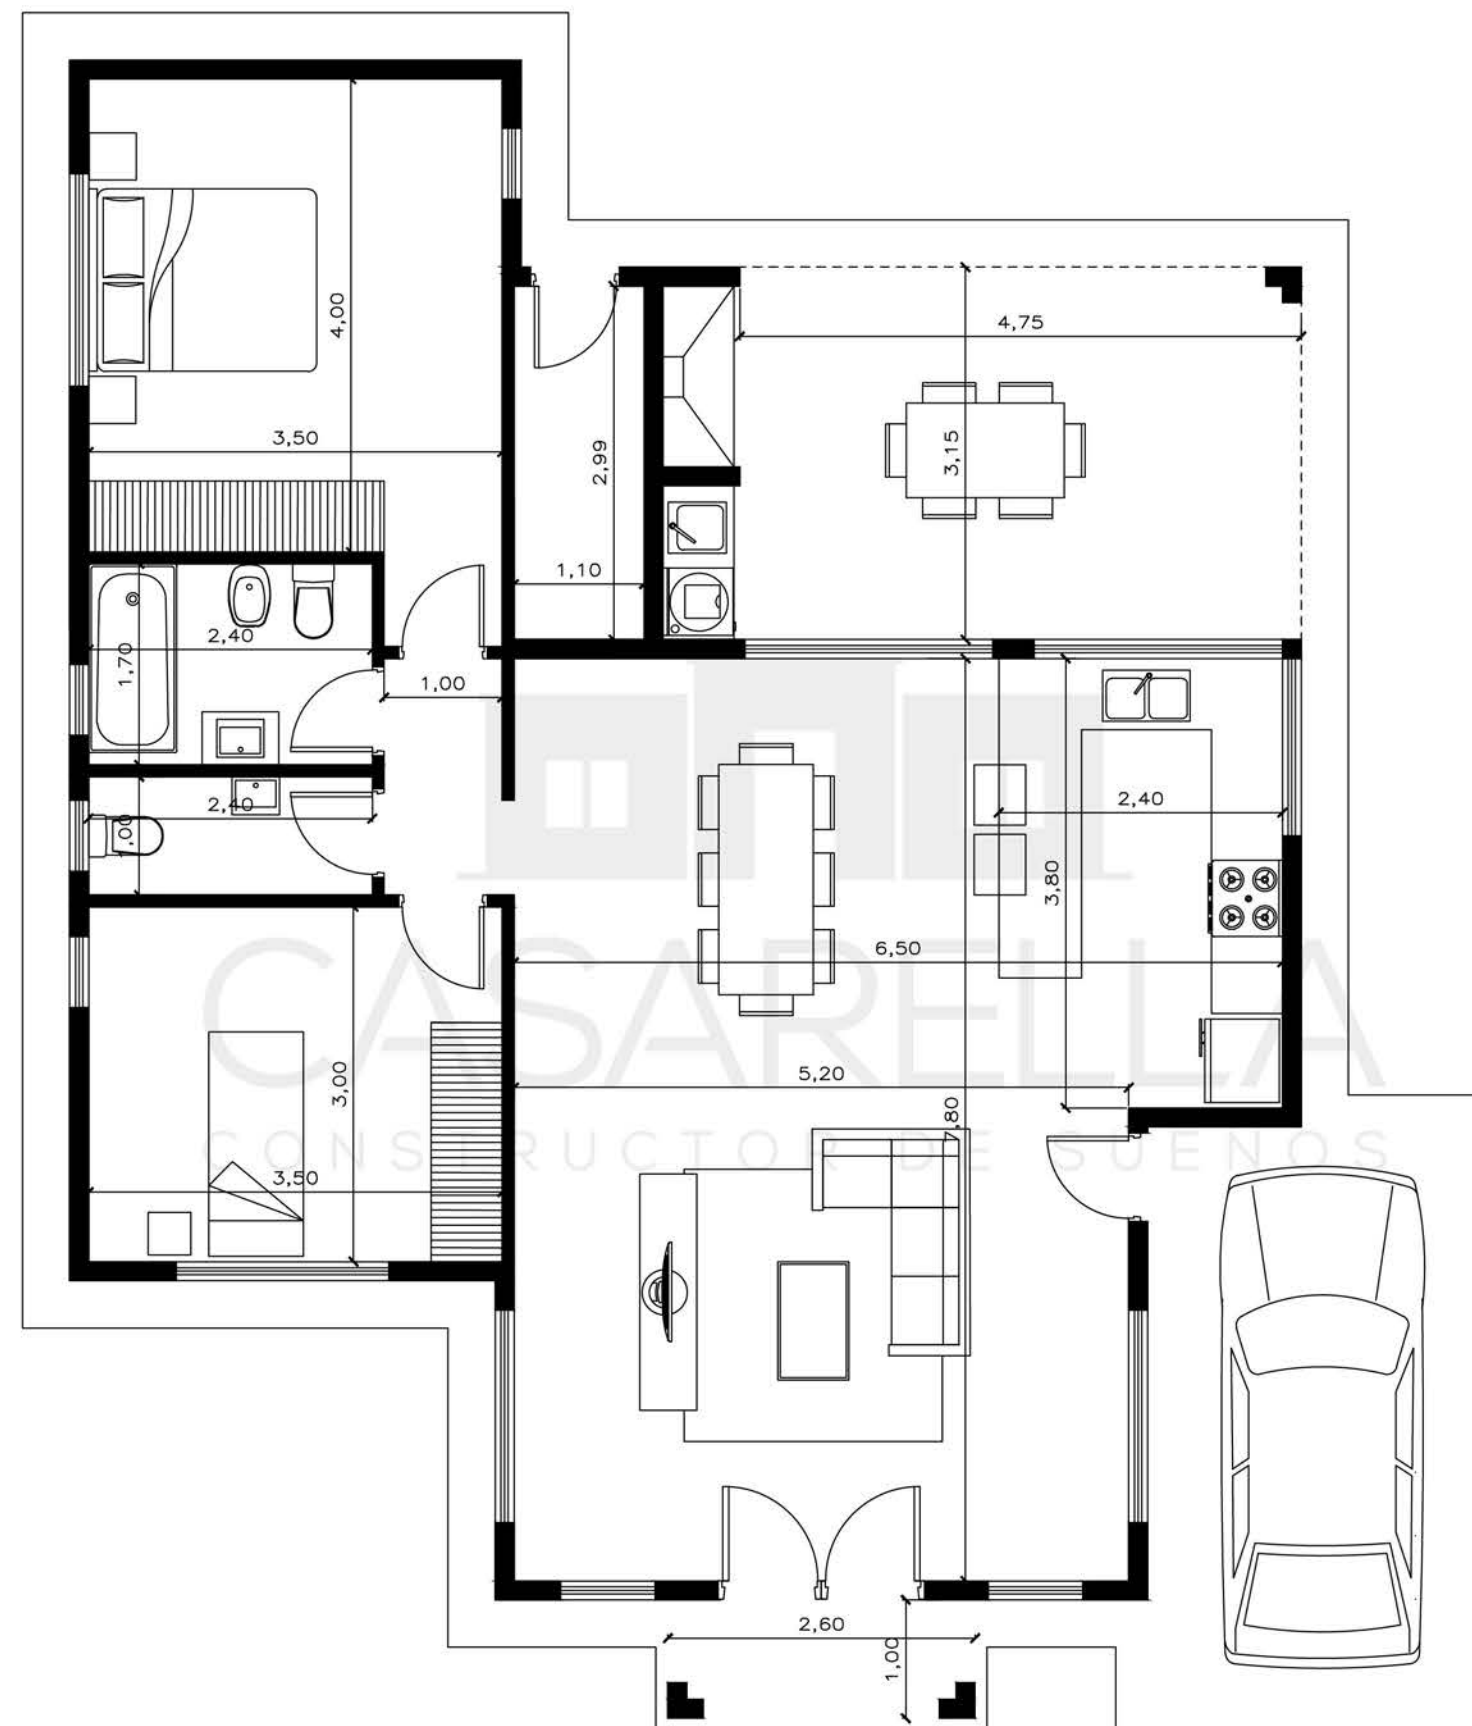

GENERAL RODRIGUEZ - BUENOS AIRES

Casarella Premium

Sup. cubierta: 94,25 m² | Sup. semicubierta: 15,80 m²

*Todos los diseños son realizados a medida y necesidad de cada cliente.

- ✓ Más de 10 años en el mercado.
- ✓ Más de 300 casas construidas.
- ✓ Oficina-Showroom de casas.
- ✓ Fábrica de 3750 m² con tecnología de última generación.
- ✓ Atención personalizada.
- ✓ 20% menos que el costo del ladrillo.
- ✓ Apta financiación.
- ✓ Equipo de profesionales destinados a tu proyecto.
- ✓ Servicio de construcción Llave en Mano.
- ✓ Dirección de Obra.
- ✓ Trámites y gestiones municipales.
- ✓ Certificación ISO-9001.
- ✓ Certificado de Aptitud Técnica.
- ✓ Garantía escrita 10 años.

Pisos con cerámicos

Paredes interiores color blanco

Paredes exteriores revestimiento plástico

Puertas interiores Oblak Línea Tekstura

Puerta principal Oblak Primma Plus

Mueble de cocina, mesada y grifería

Artefactos de Baño Roca Mónaco